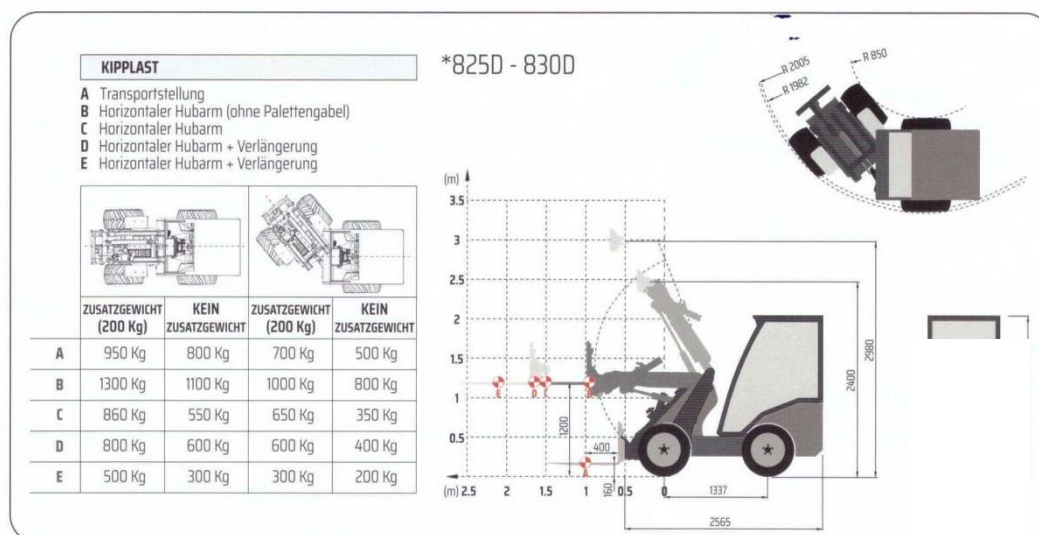

Technische Details Cast 830 D Veloce

Motor / Kühlung	3 Zylinder / wassergekühlt
Fabrikat	Kubota D 1305
Leistung	18,5 kW / 25,2 PS / 1.261 ccm / 2.600 U/min
Abgasstufe	V
Abgasnachbehandlung	-
Antrieb	hydrostatischer Allrad über 4 Radmotore
Geschwindigkeit	16 km/h
Lenkung	Knicklenkung
Bereifung Serie	26 x 12.00 – 12 Traktorprofil
Fahrzeugbreite	1.220 mm
Fahrzeughöhe	2.020 mm
Losbrechkraft bei ruhendem Arm	980 kg
Kipplast	860 kg mit Zusatzgewicht 200 kg
Hydraulikölleistung	46 l / min.
Betriebsgewicht	1.170 kg Eigengewicht ohne Zusatzgewicht

Serienmäßige Ausstattung

- Teleskophubarm
- ROPS / FOPS-Schutzdach
- LED-Arbeitsscheinwerfer 2 x vorne, 1 x hinten
- verstellbare Lenksäule
- elektronisches Display mit Warnleuchten
- 5-fach Joystick
- Raste für Steuerhebel
- elektrische Sperre
- 1 Zusatzsteuerventil (1 x DW)
- freier Rücklauf
- elektrischer Anschluss 165W vorne
- Parallelführung
- Hydraulikölkühlung
- Heck in Anthrazit metallic lackiert
- Karosserieteile aus Metall

Optionen

- Windschutzscheibe mit Scheibenwischer
- 3 – seitig verglaste Kabine
- Kabine mit Heizung
- Komfortsitz mit oder ohne Heizung
- Rückspiegel
- Straßenbeleuchtung
- elektrische Hubarmschwimmstellung
- 11-fach Joystick
- Heckgewicht 100 oder 200 kg
- Anhängerkupplung
- Schnellkupplung „Multifaster“
- verstärkte Radmotore
- verschiedene Bereifungen
- weiteres auf Anfrage

BELASTUNGSDIAGRAMME

FR Handels GmbH
Franz Rotter
Bachwiesenweg 22
D – 83052 Bruckmühl

Tel: 08062 8618
Fax: 08062 4426
Mobil: 0171 37 27 127

E-Mail: info@hofschlepper.de
www.castloaders.de